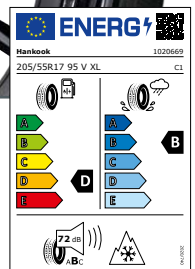

### Komplettrad 17 Zoll

**PLATIN**  
\*\*\* WHEELS

**HANKOOK**  
driving emotion

Alufelge P 74  
black shiny 6,5 x 17

mit i\*cept Evo 2 XL MFS  
205/55 R17 95 V

bis 240 km/h

**212,-**

je Stück nur