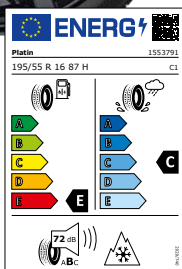

Komplettrad 18 Zoll

PLATIN *** WHEELS **Continental**

Alufelge P 73
metallic silber 7,5 x 18

mit Winter Contact TS 870 P XL FR
225/45 R18 95 V

bis 240 km/h

je Stück nur

278,-

Komplettrad 18 Zoll

NEU

PLATIN *** WHEELS **HANKOOK**
driving emotion

Alufelge P 97
black glossy 7,5 x 18

mit i*cept Evo 3 XL MFS
225/40 R18 92 V

bis 240 km/h

je Stück nur

259,-

Komplettrad 16 Zoll

PLATIN *** WHEELS

PLATIN *** TYRES

Alufelge P 95
diamant schwarz 6,5 x 16

mit
RP 60 WINTER
195/55 R16 87 H

bis 210 km/h

je Stück nur

161,-

Komplettrad 16 Zoll

PLATIN *** WHEELS

FALKEN REIFEN

Alufelge P 84
polarsilber 6,5 x 16

mit
Eurowinter HS-01 XL
205/60 R16 96 H

bis 210 km/h

je Stück nur

160,-

Komplettrad 16 Zoll

PLATIN *** WHEELS

MICHELIN

Alufelge P 69
schwarz matt 6,5 x 16

mit
Alpin 6
205/55 R16 91 H

bis 210 km/h

je Stück nur

187,-

Das Reifen1+ Komplettrad:
Reifen + Felge + Ventil + Montage +
Auswuchten + Gewichte = alles komplett!

Die Preise verstehen sich ohne RDKS-Komponenten. Sollten Sie diese für Ihr Fahrzeug benötigen, sprechen Sie uns bitte an.

NEU

PLATIN RDKS-Sensoren
Für alle Fahrzeuge erhältlich.
Sprechen Sie uns bitte an!

PLATIN *** SENS

MADE IN GERMANY