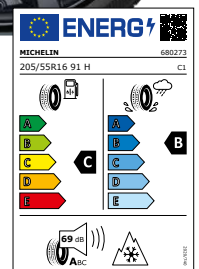

## Komplettrad 16 Zoll

**PLATIN** \*\*\* WHEELS

**MICHELIN**

Alufelge P 69  
schwarz matt 6,5 x 16

mit  
Alpin 6  
205/55 R16 91 H

bis 210 km/h

je Stück nur

**187,-**