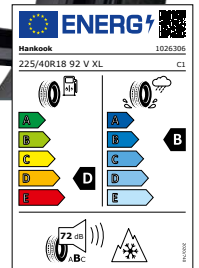

## Komplettrad 18 Zoll

**NEU**

**PLATIN** \*\*\* WHEELS **HANKOOK**  
driving emotion

Alufelge P 97  
black glossy 7,5 x 18

mit i\*cept Evo 3 XL MFS  
225/40 R18 92 V

bis 240 km/h

je Stück nur

**259,-**