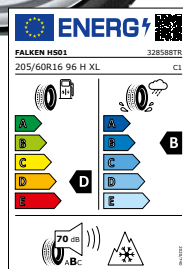

## Komplettrad 16 Zoll

**PLATIN** \*\*\* WHEELS

**FALKEN** REIFEN

Alufelge P 84  
polarsilber 6,5 x 16

mit  
Eurowinter HS-01 XL  
205/60 R16 96 H

bis 210 km/h

je Stück nur

**160,-**