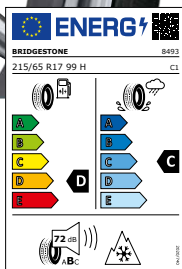

### Komplettrad 17 Zoll

**PLATIN**  
\*\*\* WHEELS

**BRIDGESTONE**

Alufelge P 99  
silber 7,0 x 17

mit Blizzak LM-001  
215/65 R17 99 H

bis 210 km/h

**229,-**

je Stück nur